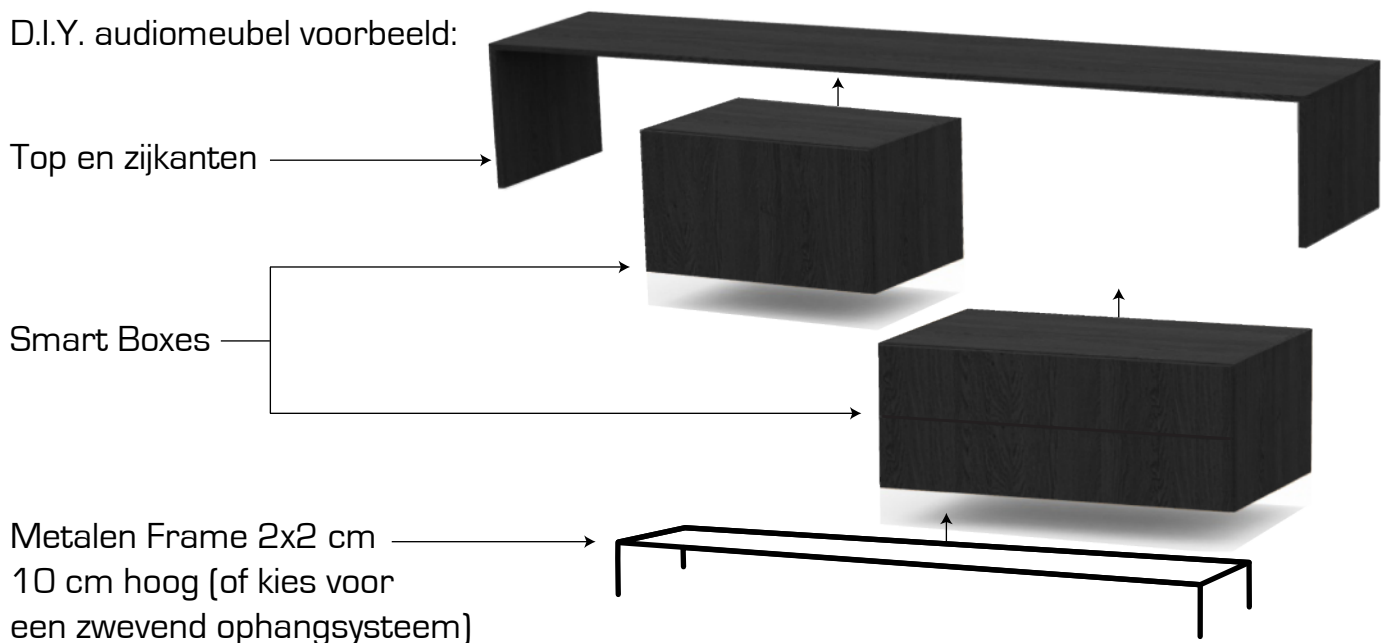

SMART

Meubels van MDF met dik eiken fineer

Zwevend met ophangstelsysteem of op metalen frame

In showroom > SMART audio meubel: 244W x 500H x 450D

Smartbox deur links 600W x 400H x 450D
Smartbox deur rechts 600W x 400H x 450D
Smartbox deur 2 lades 600W x 400H x 450D
Smartbox deur klepdeur 600W x 400H x 450D
Inclusief top, zijkanten en stalen frame

front

zijkant

boven

Overige beits kleuren eikenfineer en egaal matte tinten.

Create Your Own

Jouw **SMART** meubel

Stijlvol strak meubel met 'Push To Open' Systeem. De 'Smart Boxes' zijn er in verschillende standaard maten om je eigen meubel mee te creëren. Zoals een audio meubel voor in de zitskamer, kasten voor in de hal, keuken, slaapkamer, en ideaal als onderdeel van een badkamer en/of toiletmeubel. Bijvoorbeeld met de SmartBox 2 lades of 4 lades. Gemaakt van MDF met Dik Eiken Fineer. Verkrijgbaar zwevend met ophangstelsel of op metalen frame.

D.I.Y. audiomeubel voorbeeld:

Voorbeeld
Zwevend Smartbox Cabinet 1 deur
600W x 1300H x 450D

Voorbeeld
Zwevend Smartbox 4 lades
800W x 800H x 450D

SMART Boxes 'Create Your Own'

Ieder ontwerp is inclusief Zwevend ophangstelsel of metalen frame van 10 cm hoog

Smartbox open
40 0 40
40w x 40h x 45d
€ 231,00

Smartbox deur /
klepdeur
40 (1D / 1V) 40
40w x 40h x 45d
€ 308,00

Smartbox 2 laden
40w x 40h x 45d
€ 429,00

Smartbox open
60 0 40
60w x 40h x 45d cm
€ 282,00