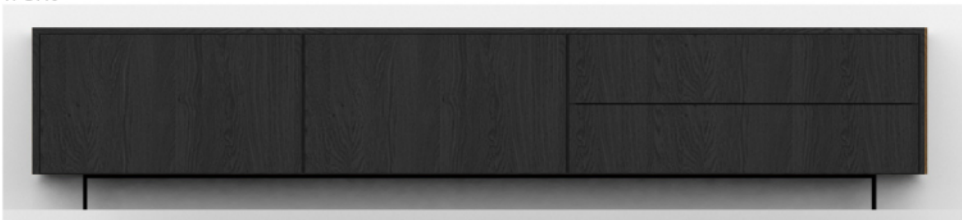

SMART

Meubels van MDF met dik eiken fineer

Zwevend met ophangstelsysteem of op metalen frame

In showroom > SMART audio meubel: 244W x 500H x 450D

Smartbox deur links 600W x 400H x 450D
Smartbox deur rechts 600W x 400H x 450D
Smartbox deur 2 lades 600W x 400H x 450D
Smartbox deur klepdeur 600W x 400H x 450D
Inclusief top, zijkanten en stalen frame

front

zijkant

boven

Overige beits kleuren eikenfineer en egaal matte tinten.

Create Your Own

Jouw **SMART** meubel

Stijlvol strak meubel met 'Push To Open' Systeem. De 'Smart Boxes' zijn er in verschillende standaard maten om je eigen meubel mee te creëren. Zoals een audio meubel voor in de zitskamer, kasten voor in de hal, keuken, slaapkamer, en ideaal als onderdeel van een badkamer en/of toiletmeubel. Bijvoorbeeld met de SmartBox 2 lades of 4 lades. Gemaakt van MDF met Dik Eiken Fineer. Verkrijgbaar zwevend met ophangstelsel of op metalen frame.

D.I.Y. audiomeubel voorbeeld:

Voorbeeld
Zwevend Smartbox Cabinet 1 deur
600W x 1300H x 450D

Voorbeeld
Zwevend Smartbox 4 lades
800W x 800H x 450D

SMART Boxes 'Create Your Own'

Ieder ontwerp is inclusief Zwevend ophangstelsel of metalen frame van 10 cm hoog